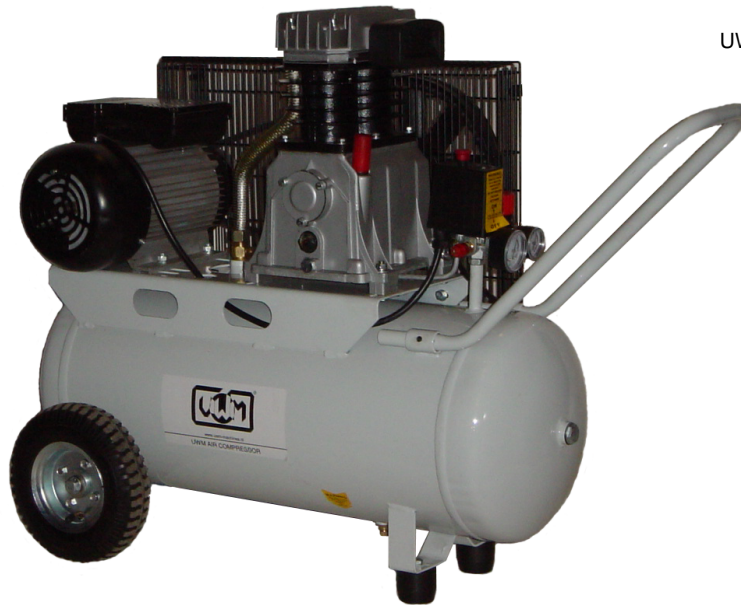

# UWM WHITE LINE COMPRESSOREN

UWM 2024

UWM 2040

UWM 30501

Model	Motor Kw-Hp	Tank Lt.	Volt	Lucht L/min.	<u>R.P.M.</u>	Cylinder	Druk Bar	Gewicht KG	Afmeting mm.	Geluid dBA
2024	1.5-2	24	230	206	2850	1	8	25.5	580x270x610	85,8
2040	1.5-2	40	230	206	2850	1	8	32	684x304x705	85,8
30501	2.2-3	50	230	357	1290	2	8	67.5	840x410x840	85,8

**Alle UWM WHITE LINEcompressoren worden geheel compleet met snelkoppeling passend op orion geleverd.  
1 Jaar garantie op materiaal en fabricage fouten, met uitzondering op het elektrische gedeelte**