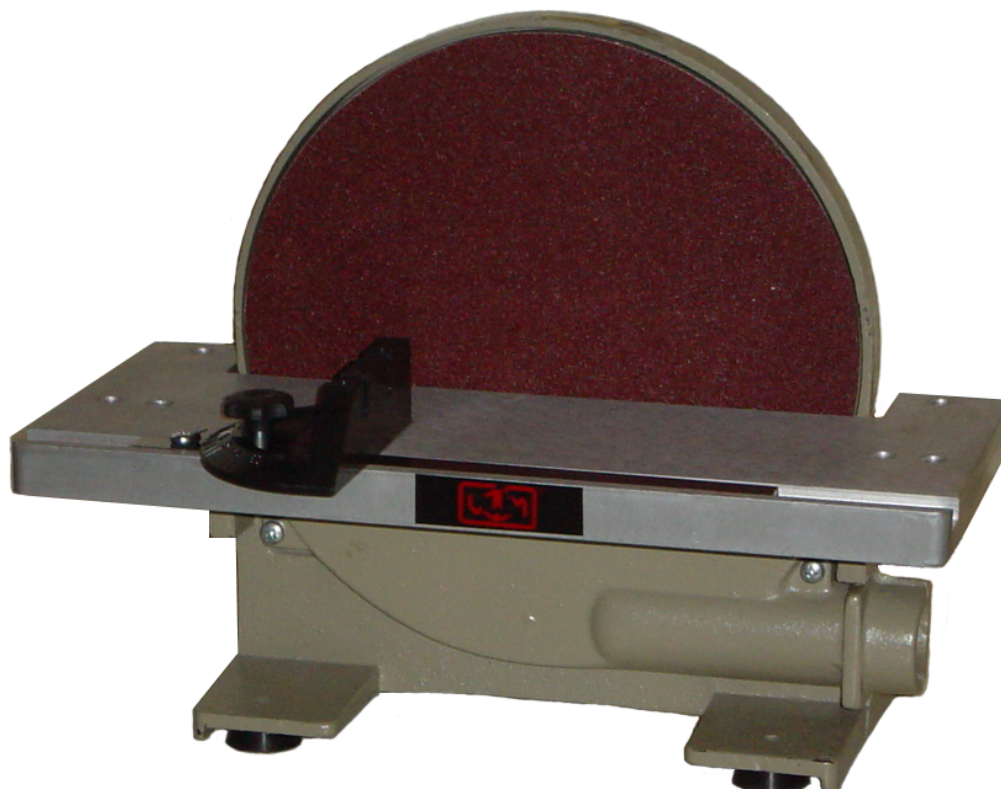

UWM 12" KOP SCHUURMACHINE

Type	UWM 12"
Motor	230v/50Hz/1PH
Snelheid	1440 rpm
Motor vermogen	3/4 HP (550 Watts)
Afmeting schuurschijf	300 mm
Afmeting machine	430x440x358 mm
Tafel afmeting	440x157 mm
Tafel verstelling	0 - 45°
Verstelling tafel geleider	0 - 60° beide richtingen
Netto gewicht	25,5 KG
Geluidsniveau	≤70 db (A)