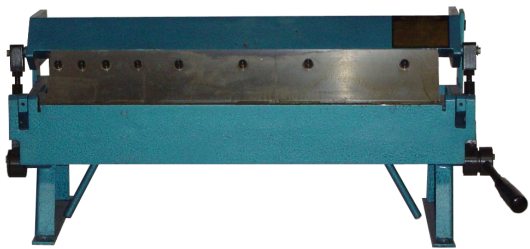

VINGERZETBANKEN

UWM

1.0x610/1.2x1010

UWM 1.0x610

UWM 1.2x1010

Vingerzetbanken

Type	UWM 1.0x610	UWM1.2x1010
Max. plaatdikte	1 mm	1.2 mm
Max. plaatbreedte	610 mm	1010 mm
Max. buighoek	0-135°	0-140°
Afmetingen	840x320x410 mm	1620x900x1150 mm
Gewicht	25/32 KG	140/165 KG
Verpakking	Houten krat	Houten krat
Wijzigingen voorbehouden		