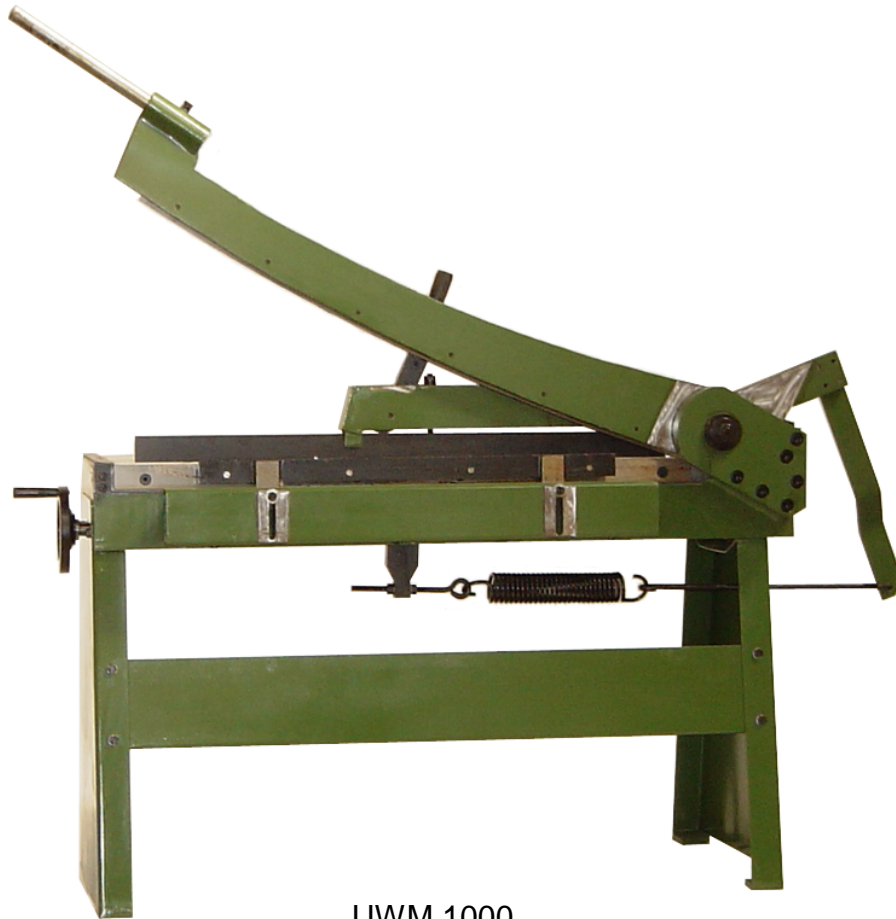

ZINKSCHAAR UWM 1000

UWM 1000

Model	UWM 1000
Mes breedte	1000 mm
Max. dikte	1 mm
Verpakking	1550 x 1000 x 5800 mm
N.W./G.W. (KG)	238/295

Wijzigingen voorbehouden.